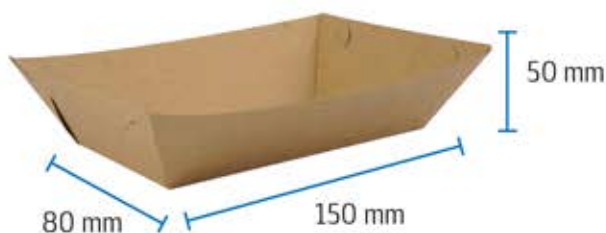

Tersedia
READY STOCK
POLOS
ISI 50

Food Tray Eco Kraft

Kraftline 275gr | Kraftline 290gr Laminated

Spesifikasi	MEDIUM SIZE Bawah: 150x80mm Atas : 190x120mm Tinggi : 50 mm			LARGE SIZE Bawah: 160x105mm Atas: 195x140mm Tinggi : 50 mm		
	500pcs	1,000pcs	2,000pcs	500pcs	1,000pcs	2,000pcs
1 Warna Laminasi Dalam	Rp. 1,285	Rp. 835	Rp. 715	Rp. 1,435	Rp. 995	Rp. 875
2 Warna Laminasi Dalam	Rp. 1,515	Rp. 975	Rp. 805	Rp. 1,665	Rp. 1.125	Rp. 955
Polos Laminasi Dalam	Rp. 655/pcs (1 pack isi 50 pcs)			Rp. 715/pcs (1 pack isi 50 pcs)		

07/2021

Detail Laminasi

Foodgrade

Kraft Laminasi

Food Tray Foodgrade

Foopack 275gr | 290gr + PE Laminated

Spesifikasi	MEDIUM SIZE Bawah: 150x80mm Atas : 190x120mm Tinggi : 50 mm			LARGE SIZE Bawah: 160x105mm Atas: 195x140mm Tinggi : 50 mm		
	500pcs	1,000pcs	2,000pcs	500pcs	1,000pcs	2,000pcs
1 Warna Tanpa laminasi	Rp. 1,575	Rp. 1,095	Rp. 965	Rp. 1,615	Rp. 1,135	Rp. 995
Full Color Tanpa laminasi	Rp. 1,765	Rp. 1,275	Rp. 1,075	Rp. 1,905	Rp. 1,305	Rp. 1,005
Polos Laminasi Dalam	Rp. 875/pcs (1 pack isi 50 pcs)			Rp. 915/pcs (1 pack isi 50 pcs)		

Dimensi Foodtray size M

Dimensi Foodtray size L

#repack produkmu , .. agar bisa bersaing dengan produk berkelas...

di Repack aja dulu Laku kemudian

Tersedia Kemasan Ayam Goreng lainnya!

Dus Ayam Geprek Eco-Kraft