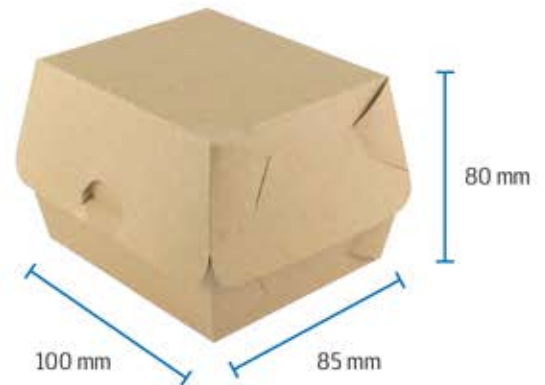

Dimensi Burger Box