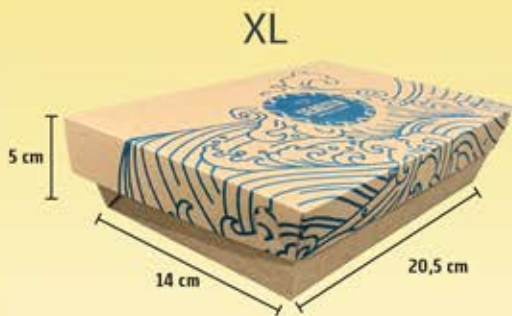

Detail Size XL dan Jumbo

Lunch Box Eco-Kraft

Kraftline 275gr | Kraftline 290gr Laminated (275/15)

Spesifikasi	XL SIZE Atas: 205x140mm Bawah: 170x115mm Tinggi: 50mm			JUMBO SIZE Atas: 205x160mm Bawah: 180x140mm Tinggi: 50mm		
	500pcs	1000pcs	2000pcs	500pcs	1000pcs	2000pcs
1 Warna Tanpa laminasi	Rp. 1,470	Rp. 1,090	Rp. 960	Rp. 1,740	Rp. 1,340	Rp. 1,190
1 Warna Laminasi Dalam	Rp. 1,820	Rp. 1,440	Rp. 1,310	Rp. 2,040	Rp. 1,840	Rp. 1,590
2 Warna Tanpa Laminasi	Rp. 1,700	Rp. 1,230	Rp. 1,040	Rp. 1,870	Rp. 1,470	Rp. 1,280
2 Warna Laminasi Dalam	Rp. 2,050	Rp. 1,580	Rp. 1,390	Rp. 2,370	Rp. 1,870	Rp. 1,680
Polos Tanpa laminasi	Rp. 860/pcs (1 pack isi 50 pcs)			Rp. 1,150/pcs (1 pack isi 50 pcs)		
Polos Laminasi Dalam	Rp. 1,210/pcs (1 pack isi 50 pcs)			Rp. 1,550/pcs (1 pack isi 50 pcs)		